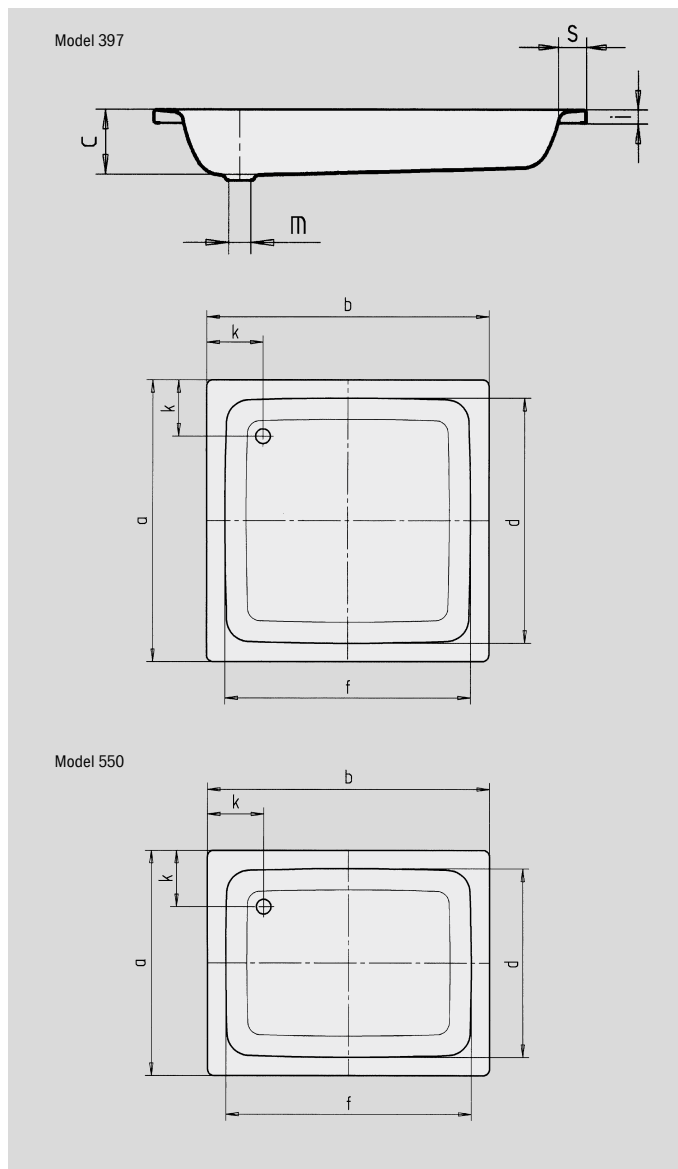

# SANIDUSCH

- a classic among shower trays
- modern, clear design
- available in rectangular or square design
- made of KALDEWEI steel enamel

Similar illustration

Model No.		540	548	395	541	539	549	551	396	550	397	552
External length	a	700	750	800	700	700	750	800	900	800	1000	800 mm
External width	b	750	800	800	850	900	900	900	900	1000	1000	1200 mm
Depth	c	140	140	140	140	140	140	140	140	140	140	140 mm
Internal length	d	620	620	670	620	570	620	670	770	670	870	670 mm
Internal width	f	670	670	670	770	770	770	770	770	870	870	1070 mm
Height of rim	i	32	32	32	32	32	32	32	32	32	32	32 mm
Distance tray edge to centre of drain hole	k	175	200	200	175	200	200	200	200	200	200	200 mm
Diameter of drain hole	m	52	52	52	52	52	52	52	52	52	52	52 mm
Width of rim	s	40	65	65	40	65	65	65	65	65	65	65 mm
Weight of the enamelled shower tray in kg		19	21	22	21	22	23	24	27	27	31	30
Anti-slip		Ø 289	Ø 435	Ø 435	Ø 435	Ø 435	Ø 435	Ø 435	Ø 435	Ø 435	Ø 588	Ø 435 mm