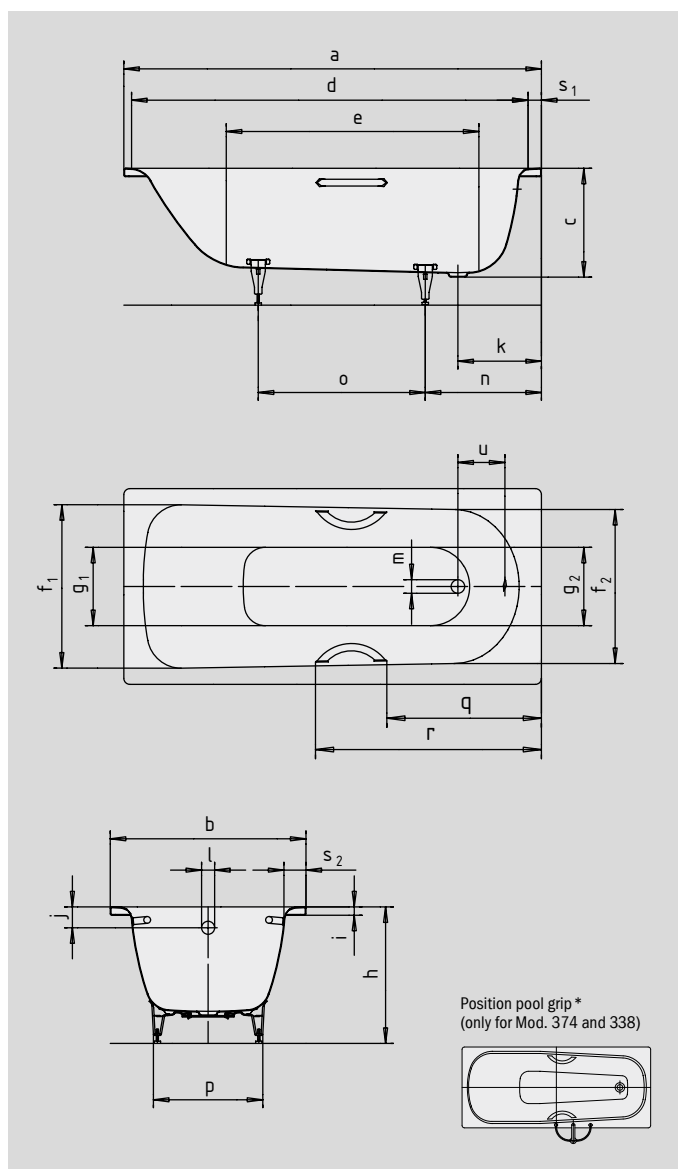

Similar illustration

Model No.	360-1/330	361-1/331	362-1/332	363-1/335	371-1/334	372-1/333	373-1/336	374*/338*	375-1/337
External length	a	1400	1500	1600	1700	1700	1600	1700	1800 mm
External width	b	700	700	700	700	730	750	750	800 mm
Depth	c	410	410	410	410	410	410	430	430 mm
Internal length (top)	d	1230	1330	1430	1530	1530	1430	1530	1630 mm
Internal length (bottom)	e	850	950	1050	1150	1150	1050	1150	1200
Internal width (top)	f ₁ ; f ₂	550; 530	550; 530	550; 530	550; 530	550; 530	600; 580	600; 580	630; 560
Internal width (bottom)	g ₁ ; g ₂	390; 350	390; 350	390; 350	390; 350	390; 350	440; 400	440; 400	430; 380
Height with feet	h	545-560	545-560	545-560	545-560	545-560	545-560	545-560	555-560 mm
Height of rim	i	32	32	32	32	32	32	32	32 mm
Distance top edge to centre of overflow hole	j	63	63	63	63	63	63	63	70 mm
Distance bath edge to centre of drain hole	k	310	320	310	310	310	310	310	285 mm
Diameter of overflow hole	l	52	52	52	52	52	52	52	52 mm
Diameter of drain hole	m	52	52	52	52	52	52	52	52 mm
Distance foot end of bath edge to centre of foot	n	455	445	450	450	450	445	445	470 mm
Distance between the feet	o	445	555	600	740	740	640	750	830 mm
Max. width of feet	p	380	380	380	380	370	430	430	480 mm
Distance bath edge (foot end) to where grip/handle starts	q	484,5	534,5	584,5	634,5	634,5	584,5	634,5	684,5 mm
Distance bath edge (foot end) to where grip/handle ends	r	758,5	808,5	858,5	908,5	908,5	858,5	908,5	958,5 mm
Width of rim (foot end; lengthwise)	s ₁ ; s ₂	70; 75	70; 75	70; 75	70; 75	85; 90	70; 75	70; 75	60; 55
Distance between centre holes	u	212	222	212	212	212	218	218	221
Water volume** in litres		67	82	93	111	111	107	123	145
Weight of the enamelled bath in kg		40	40	47	48	49	47	50	55
Anti-slip		∅ 288	∅ 288	∅ 288	∅ 288	∅ 288	∅ 288	∅ 288	∅ 288 mm
Full anti-slip		600 x 220	600 x 220	600 x 220	850 x 240	850 x 240	600 x 220	900 x 300	600 x 220