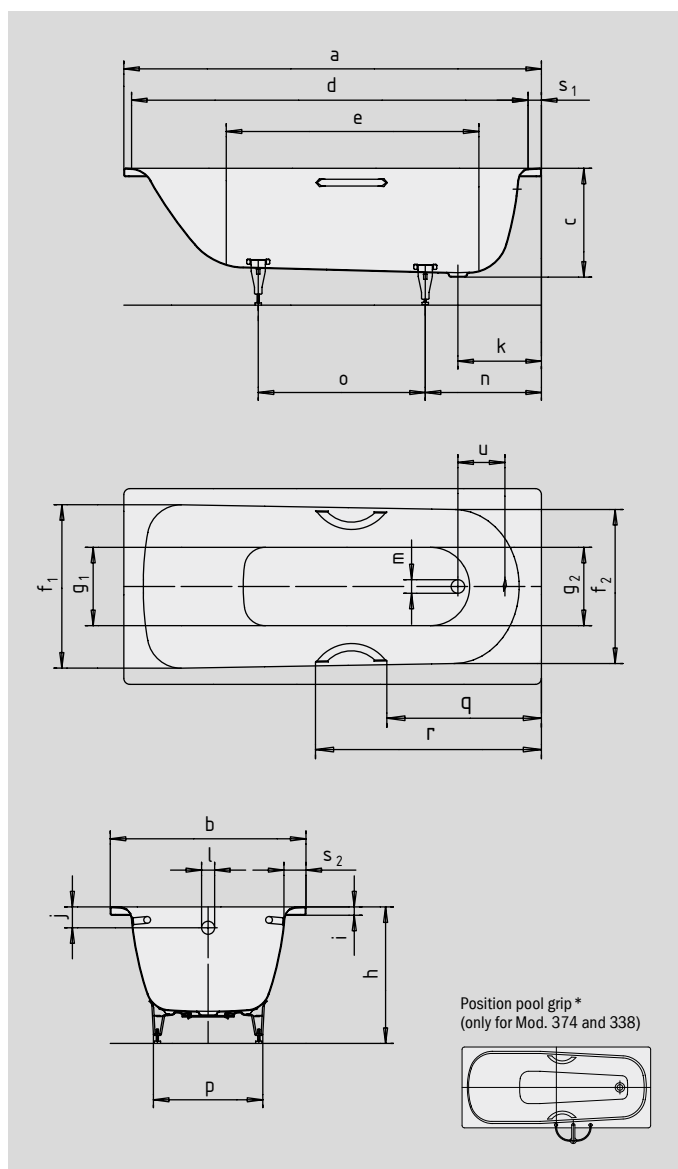

Similar illustration

Model No.		360-1/330	361-1/331	362-1/332	363-1/335	371-1/334	372-1/333	373-1/336	374*/338	375-1/337
External length	a	1400	1500	1600	1700	1700	1600	1700	1750	1800 mm
External width	b	700	700	700	700	730	750	750	750	800 mm
Depth	c	410	410	410	410	410	410	410	430	430 mm
Internal length (top)	d	1230	1330	1430	1530	1530	1430	1530	1630	1630 mm
Internal length (bottom)	e	850	950	1050	1150	1150	1050	1150	1200	1250 mm
Internal width (top)	f ₁ ; f ₂	550; 530	550; 530	550; 530	550; 530	550; 530	600; 580	600; 580	630; 560	675; 640 mm
Internal width (bottom)	g ₁ ; g ₂	390; 350	390; 350	390; 350	390; 350	390; 350	440; 400	440; 400	430; 380	520; 450 mm
Height with feet	h	545-560	545-560	545-560	545-560	545-560	545-560	545-560	565-580	555-560 mm
Height of rim	i	32	32	32	32	32	32	32	32	32 mm
Distance top edge to centre of overflow hole	j	63	63	63	63	63	63	63	70	75 mm
Distance bath edge to centre of drain hole	k	310	320	310	310	310	310	310	285	310 mm
Diameter of overflow hole	l	52	52	52	52	52	52	52	52	52 mm
Diameter of drain hole	m	52	52	52	52	52	52	52	52	52 mm
Distance foot end of bath edge to centre of foot	n	455	445	450	450	450	445	445	450	470 mm
Distance between the feet	o	445	555	600	740	740	640	750	640	830 mm
Max. width of feet	p	380	380	380	380	370	430	430	430	480 mm
Distance bath edge (foot end) to where grip/handle starts	q	484,5	534,5	584,5	634,5	634,5	584,5	634,5	634,5	684,5 mm
Distance bath edge (foot end) to where grip/handle ends	r	758,5	808,5	858,5	908,5	908,5	858,5	908,5	908,5	958,5 mm
Width of rim (foot end; lengthwise)	s ₁ ; s ₂	70; 75	70; 75	70; 75	70; 75	85; 90	70; 75	70; 75	60; 55	70; 75 mm
Distance between centre holes	u	212	222	212	212	212	218	218	221	216 mm
Water volume** in litres		67	82	93	111	111	107	123	145	150
Weight of the enamelled bath in kg		40	40	47	48	49	47	50	55	55
Anti-slip		∅ 288	∅ 288	∅ 288	∅ 288	∅ 288	∅ 288	∅ 288	∅ 288	∅ 288 mm
Full anti-slip		600 x 220	600 x 220	600 x 220	850 x 240	850 x 240	600 x 220	900 x 300	600 x 220	900 x 300 mm