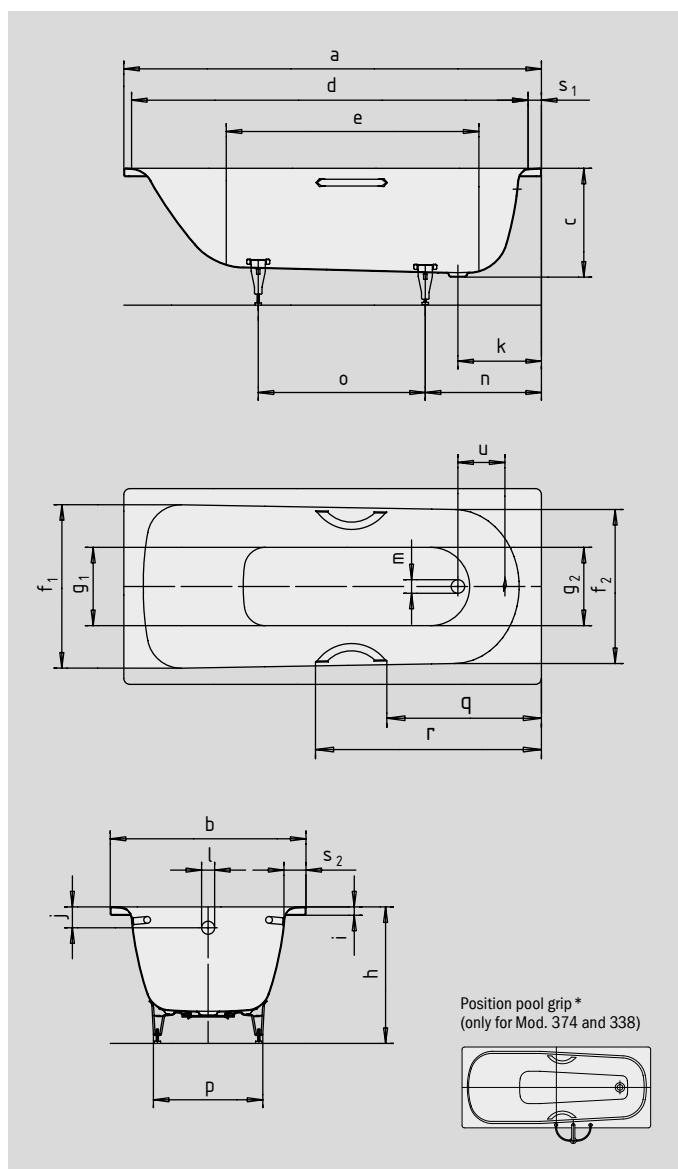

Similar illustration

Position pool grip*
(only for Mod. 374 and 338)

Model No.		360-1/330	361-1/331	362-1/332	363-1/335	371-1/334	372-1/333	373-1/336	374*/338	375-1/337
External length	a	1400	1500	1600	1700	1700	1600	1700	1750	1800 mm
External width	b	700	700	700	700	730	750	750	750	800 mm
Depth	c	410	410	410	410	410	410	410	430	430 mm
Internal length (top)	d	1230	1330	1430	1530	1530	1430	1530	1630	1630 mm
Internal length (bottom)	e	850	950	1050	1150	1150	1050	1150	1200	1250 mm
Internal width (top)	f ₁ ; f ₂	550; 530	550; 530	550; 530	550; 530	550; 530	600; 580	600; 580	630; 560	675; 640 mm
Internal width (bottom)	g ₁ ; g ₂	390; 350	390; 350	390; 350	390; 350	390; 350	440; 400	440; 400	430; 380	520; 450 mm
Height with feet	h	545-560	545-560	545-560	545-560	545-560	545-560	545-560	565-580	555-560 mm
Height of rim	i	32	32	32	32	32	32	32	32	32 mm
Distance top edge to centre of overflow hole	j	63	63	63	63	63	63	63	70	75 mm
Distance bath edge to centre of drain hole	k	310	320	310	310	310	310	310	285	310 mm
Diameter of overflow hole	l	52	52	52	52	52	52	52	52	52 mm
Diameter of drain hole	m	52	52	52	52	52	52	52	52	52 mm
Distance foot end of bath edge to centre of foot	n	455	445	450	450	450	445	445	450	470 mm
Distance between the feet	o	445	555	600	740	740	640	750	640	830 mm
Max. width of feet	p	380	380	380	380	370	430	430	430	480 mm
Distance bath edge (foot end) to where grip/handle starts	q	484,5	534,5	584,5	634,5	634,5	584,5	634,5	634,5	684,5 mm
Distance bath edge (foot end) to where grip/handle ends	r	758,5	808,5	858,5	908,5	908,5	858,5	908,5	908,5	958,5 mm
Width of rim (foot end; lengthwise)	s ₁ ; s ₂	70; 75	70; 75	70; 75	70; 75	85; 90	70; 75	70; 75	60; 55	70; 75 mm
Distance between centre holes	u	212	222	212	212	212	218	218	221	216 mm
Water volume** in litres		67	82	93	111	111	107	123	145	150
Weight of the enamelled bath in kg		40	40	47	48	49	47	50	55	55
Anti-slip		∅ 288	∅ 288	∅ 288	∅ 288	∅ 288	∅ 288	∅ 288	∅ 288	∅ 288 mm
Full anti-slip		600 x 220	600 x 220	600 x 220	850 x 240	850 x 240	600 x 220	900 x 300	600 x 220	900 x 300 mm