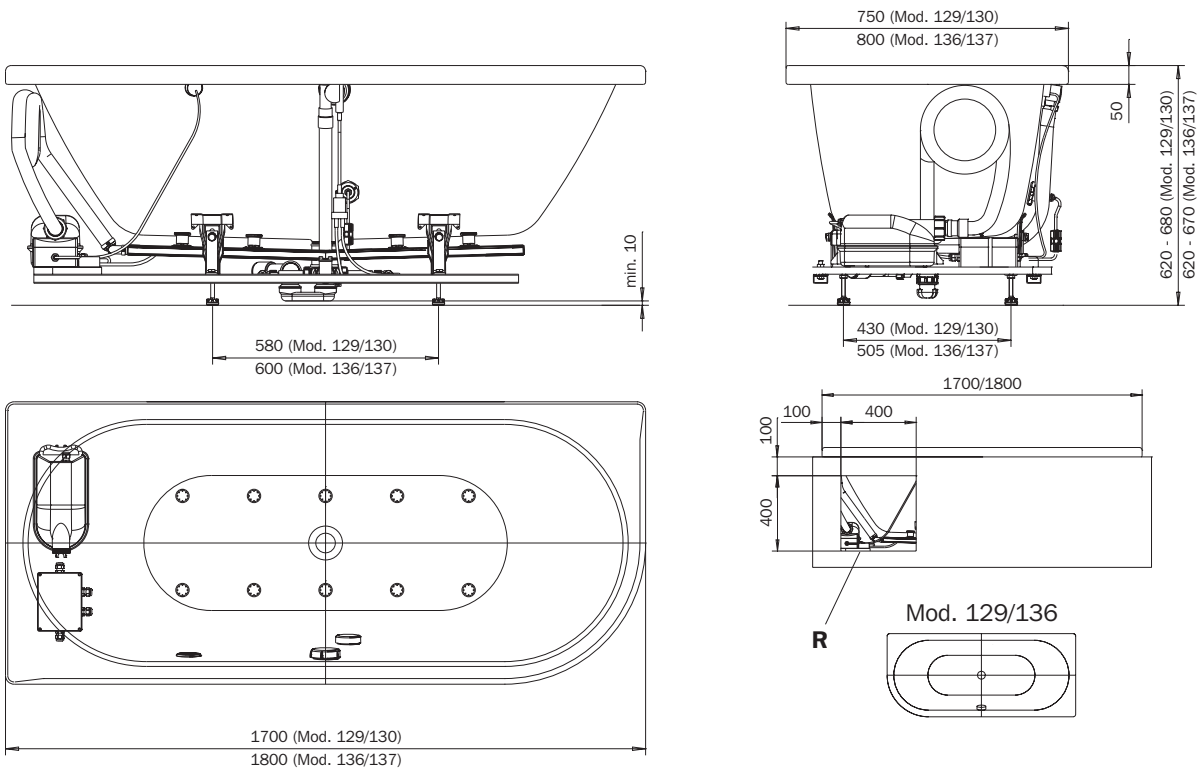

### CENTRO DUO 1 - VIVO VITA

optional  
  
**MULTIVERSO**  
 siehe Seite 12  
 see page 12

Modell-Nr. Model No.	129 links	130 rechts	136 links	137 rechts
 Dimensionen Dimensions	1700 x 750 x 620-680 mm	1700 x 750 x 620-680 mm	1800 x 800 x 620-670 mm	1800 x 800 x 620-670 mm
 Gewicht Weight	69 kg	69 kg	73 kg	73 kg
 Nutzinhalt Capacity	156 l	156 l	195 l	195 l
 Bodenbelastung Floor load	9,8 kg/cm <sup>2</sup>	9,8 kg/cm <sup>2</sup>	11,3 kg/cm <sup>2</sup>	11,3 kg/cm <sup>2</sup>
 Bodenbelastung Floor load	237,1 kg/m <sup>2</sup>	237,1 kg/m <sup>2</sup>	240,7 kg/m <sup>2</sup>	240,7 kg/m <sup>2</sup>
 Versandgewicht Shipping weight	105 kg	105 kg	109 kg	109 kg
 Versandmaße Shipping dimensions	2226 x 1044 x 742 mm	2226 x 1044 x 742 mm	2226 x 1044 x 742 mm	2226 x 1044 x 742 mm

- D
- GB
- F
- I
- E
- PRC

**Wannenmodelle  
Bathtub models**

113.727 06/2010