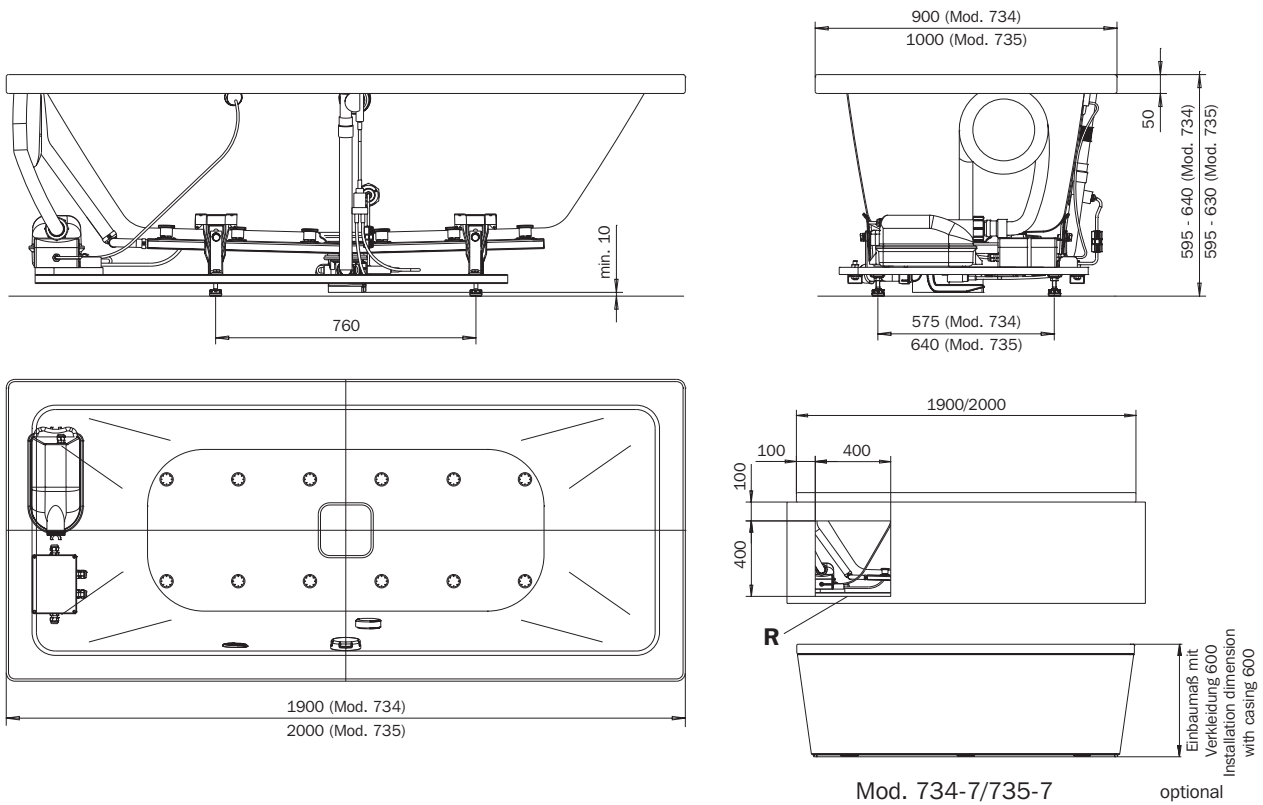

CONODUO – VIVO VITA

- D
- GB
- F
- I
- E
- PRC

**Wannenmodelle
Bathtub models**

	Modell-Nr. Model No.	734	734-7	735	735-7
	Dimensionen Dimensions	1900 x 900 x 595-640 mm	1900 x 900 x 600 mm	2000 x 1000 x 595-630 mm	2000 x 1000 x 600 mm
	Gewicht Weight	82 kg	115 kg	91 kg	126 kg
	Nutzhalt Capacity	220 l	220 l	260 l	260 l
	Bodenbelastung Floor load	12,4 kg/cm ²	12,4 kg/cm ²	14,0 kg/cm ²	14,0 kg/cm ²
	Bodenbelastung Floor load	217,6 kg/m ²	236,8 kg/m ²	210,6 kg/m ²	228,0 kg/m ²
	Versandgewicht Shipping weight	111 kg	146 kg	146 kg	181 kg
	Versandmaße Shipping dimensions	2226 x 1044 x 742 mm	1980 x 1120 x 920 mm	2080 x 1220 x 920 mm	2080 x 1220 x 920 mm