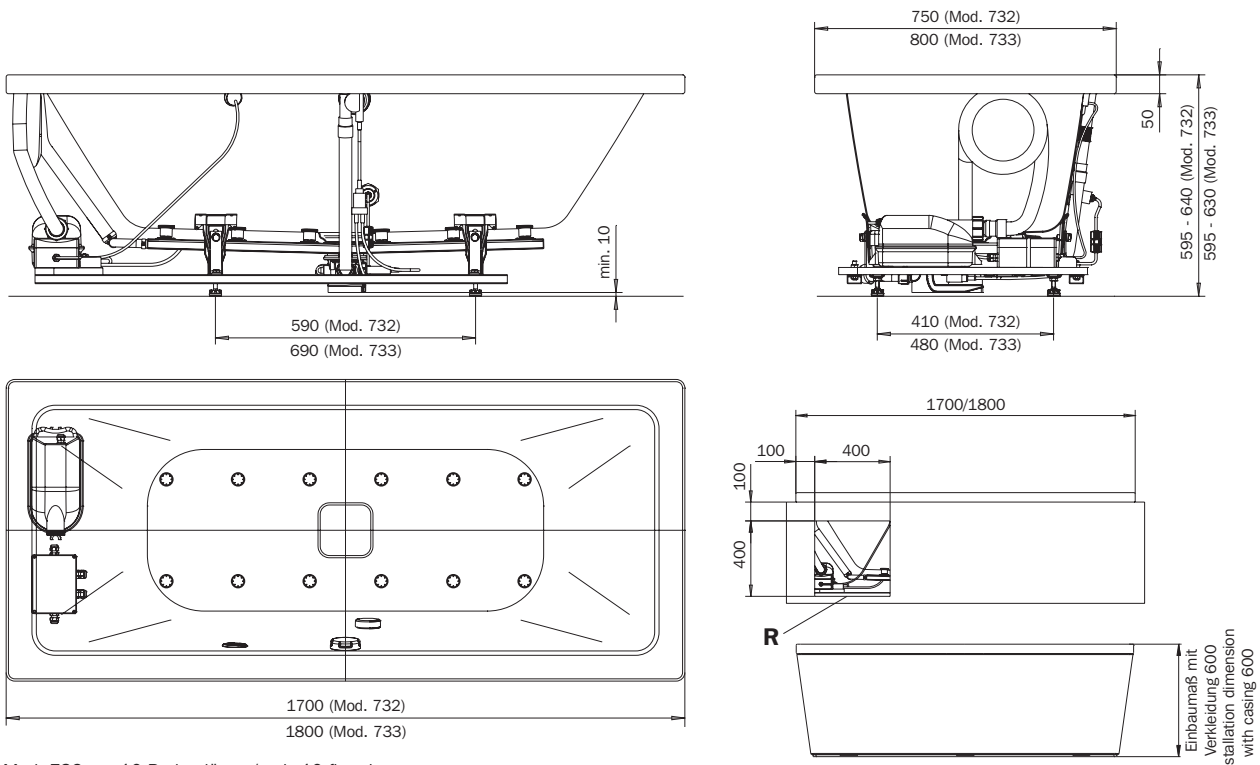

CONODUO – VIVO VITA

Mod. 732 nur 10 Bodendüsen / only 10 floor jets

Mod. 733-7

optional

MULTIVERSO
siehe Seite 12
see page 12

	Modell-Nr. Model No.	732	733	733-7
	Dimensionen Dimensions	1700 x 750 x 595-640 mm	1800 x 800 x 595-630 mm	1800 x 800 x 600 mm
	Gewicht Weight	69 kg	74 kg	101 kg
	Nutzhalt Capacity	122 l	159 l	159 l
	Bodenbelastung Floor load	8,7 kg/cm ²	10,1 kg/cm ²	10,1 kg/cm ²
	Bodenbelastung Floor load	204,3 kg/m ²	210,4 kg/m ²	229,2 kg/m ²
	Versandgewicht Shipping weight	98 kg	103 kg	153 kg
	Versandmaße Shipping dimensions	2226 x 1044 x 742 mm	2226 x 1044 x 742 mm	1880 x 950 x 920 mm

- D
- GB
- F
- I
- E
- PRC

Wannenmodelle
Bathtub models