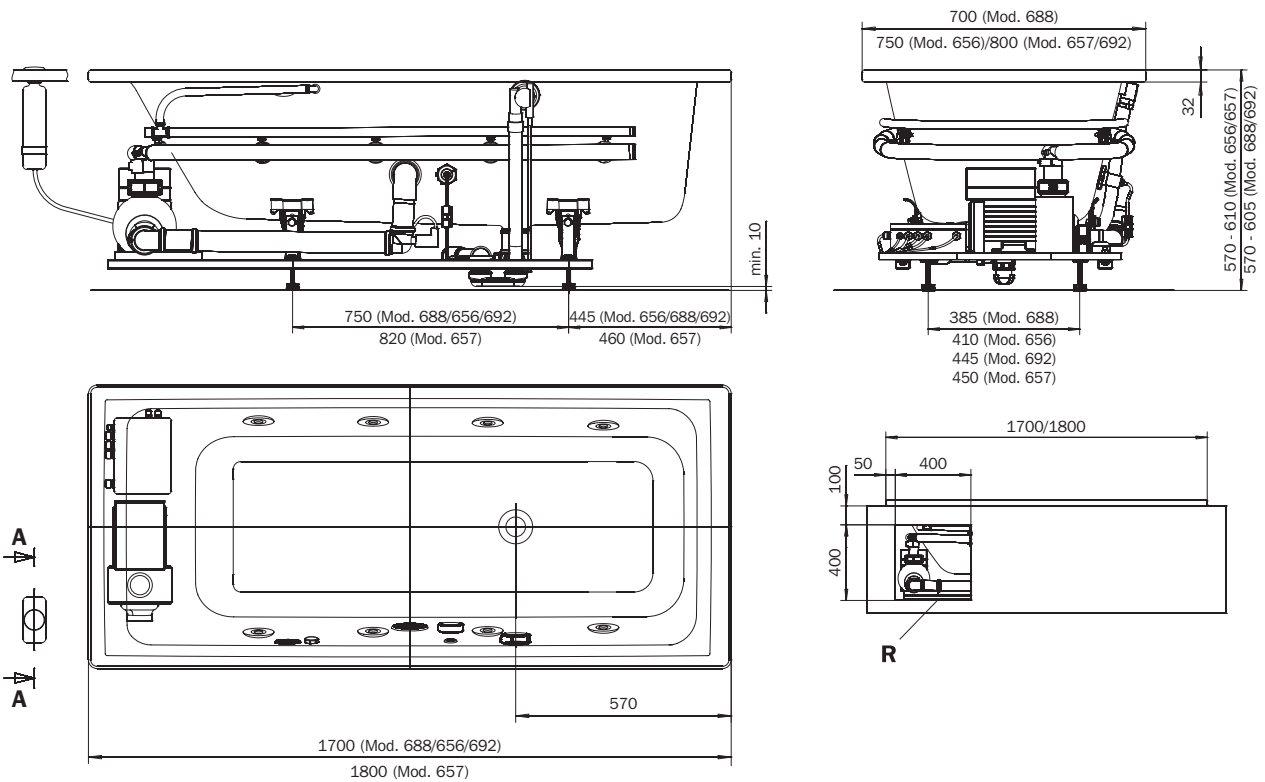

PURO – VIVO AQUA

optional
MULTIVERSO nicht möglich bei Systemen mit optionaler Desinfektionseinrichtung
MULTIVERSO is not possible with systems with optimal disinfection equipment

MULTIVERSO siehe Seite 12 see page 12

	Modell-Nr. Model No.	656	657	688	692
	Dimensionen Dimensions	1700 x 750 x 570-610 mm	1800 x 800 x 570-610 mm	1700 x 700 x 570-605 mm	1700 x 800 x 570-605 mm
	Gewicht Weight	80 kg	84 kg	78 kg	82 kg
	Nutzhalt Capacity	137 l	170 l	121 l	140 l
	Bodenbelastung Floor load	9,6 kg/cm²	10,8 kg/cm²	9,0 kg/cm²	9,7 kg/cm²
	Bodenbelastung Floor load	225,3 kg/m²	225,2 kg/m²	226,1 kg/m²	214,3 kg/m²
	Versandgewicht Shipping weight	109 kg	113 kg	107 kg	111 kg
	Versandmaße Shipping dimensions	2226 x 1044 x 742 mm	2226 x 1044 x 742 mm	2226 x 1044 x 742 mm	2226 x 1044 x 742 mm

Fertigungstechnische Änderungen und Toleranzen vorbehalten. / Subject to technical alterations and tolerances.
Beachten Sie die technische Hinweise (siehe Seite 14 ff.). / Please observe the technical notes (see pages 14 et seq.).

- D
- GB
- F
- I
- E
- PRC

**Wannenmodelle
Bathtub models**

113.727 06/2010