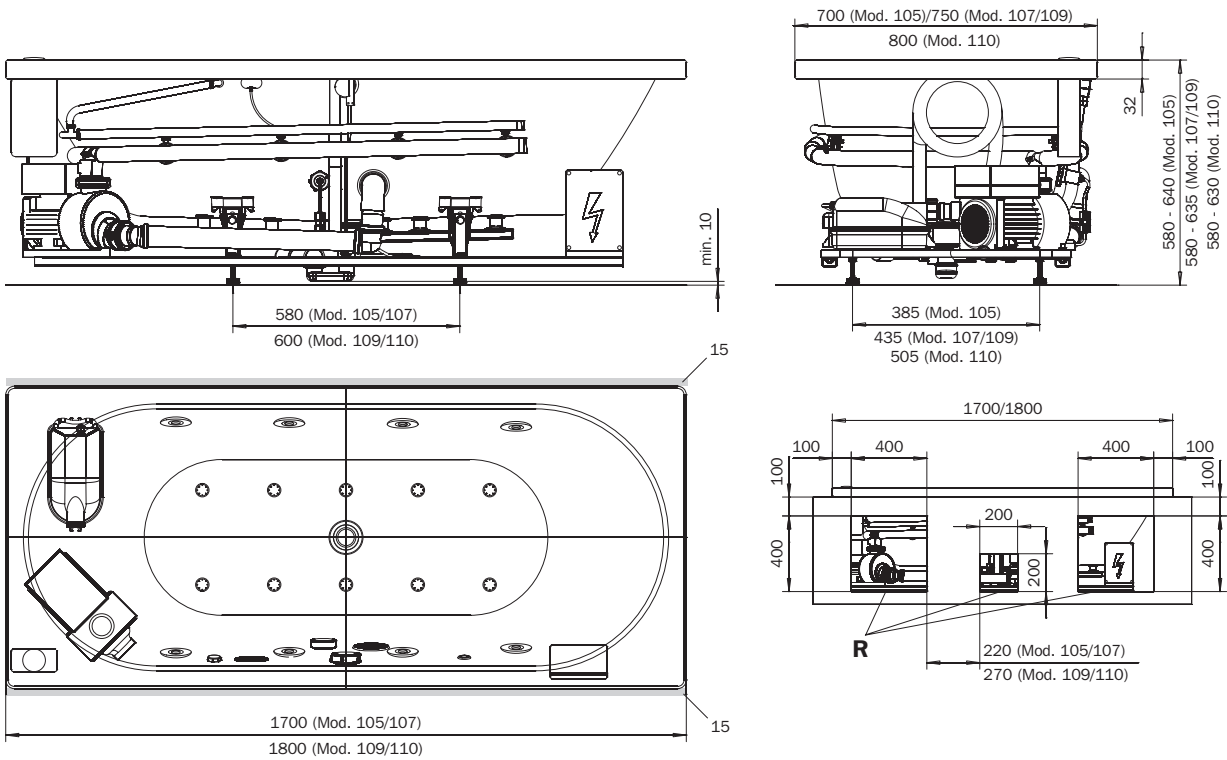

CLASSIC DUO – VIVO VARIO ECO

optional
Überstände der Systemkomponenten möglich
MULTIVERSO empfohlen
Projections of system components possible
MULTIVERSO recommended
MULTIVERSO
siehe Seite 12
see page 12

	Modell-Nr. Model No.	105	107	109	110
	Dimensionen Dimensions	1700 x 700 x 580-640 mm	1700 x 750 x 580-635 mm	1800 x 750 x 580-635 mm	1800 x 800 x 580-630 mm
	Gewicht Weight	96 kg	97 kg	100 kg	102 kg
	Nutzhalt Capacity	110 l	122 l	143 l	158 l
	Bodenbelastung Floor load	9,2 kg/cm²	9,6 kg/cm²	10,4 kg/cm²	11,0 kg/cm²
	Bodenbelastung Floor load	231,9 kg/m²	226,7 kg/m²	231,9 kg/m²	229,2 kg/m²
	Versandgewicht Shipping weight	125 kg	126 kg	129 kg	131 kg
	Versandmaße Shipping dimensions	2226 x 1044 x 742 mm	2226 x 1044 x 742 mm	2226 x 1044 x 742 mm	2226 x 1044 x 742 mm

Fertigungstechnische Änderungen und Toleranzen vorbehalten. / Subject to technical alterations and tolerances.
Beachten Sie die technische Hinweise (siehe Seite 14 ff.). / Please observe the technical notes (see pages 14 et seq.).

- D
- GB
- F
- I
- E
- PRC

Wannenmodelle
Bathtub models

113.727 06/2010