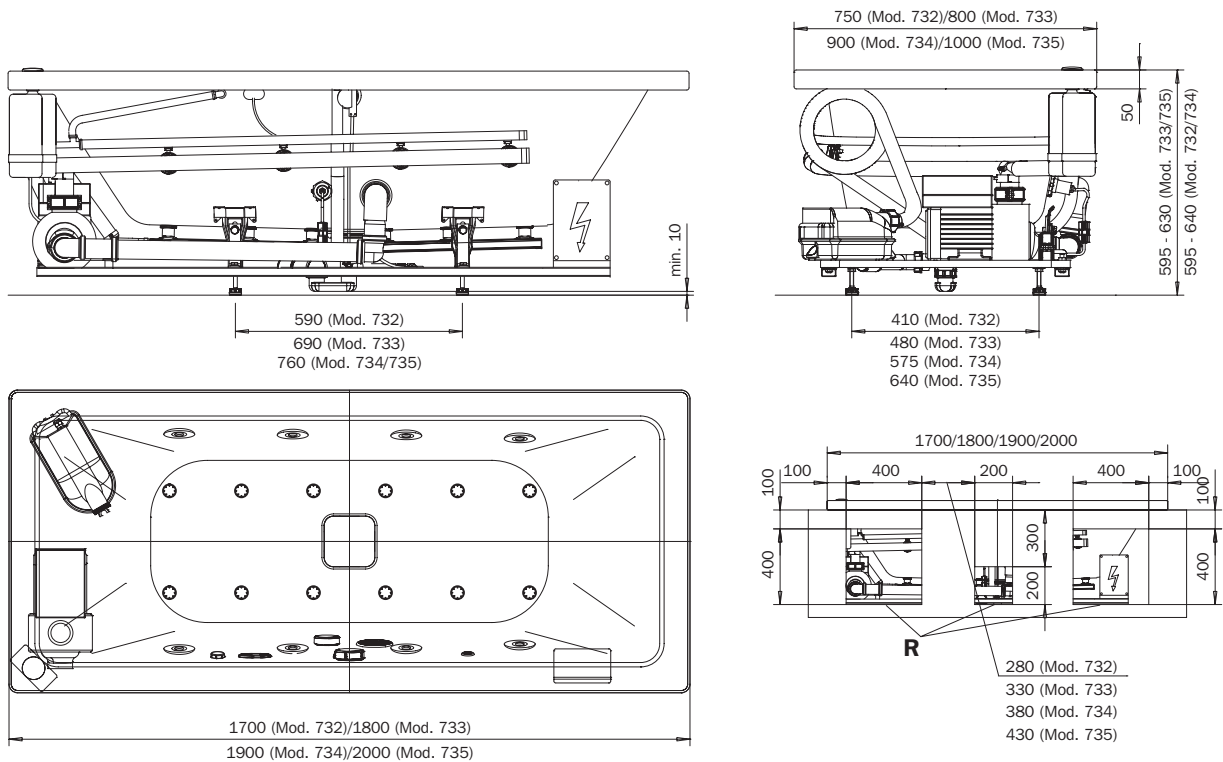

CONODUO – VIVO VARIO ECO

Mod. 732 nur 10 Bodendüsen / only 10 floor jets

optional

MULTIVERSO
siehe Seite 12
see page 12

	Modell-Nr. Model No.	732	733	734	735
	Dimensionen Dimensions	1700 x 750 x 595-640 mm	1800 x 800 x 595-630 mm	1900 x 900 x 595-640 mm	2000 x 1000 x 595-630 mm
	Gewicht Weight	101 kg	106 kg	114 kg	123 kg
	Nutzhalt Capacity	122 l	159 l	220 l	260 l
	Bodenbelastung Floor load	9,8 kg/cm ²	11,2 kg/cm ²	13,5 kg/cm ²	15,1 kg/cm ²
	Bodenbelastung Floor load	229,4 kg/m ²	232,6 kg/m ²	236,3 kg/m ²	226,6 kg/m ²
	Versandgewicht Shipping weight	130 kg	135 kg	143 kg	178 kg
	Versandmaße Shipping dimensions	2226 x 1044 x 742 mm	2226 x 1044 x 742 mm	2226 x 1044 x 742 mm	2080 x 1220 x 920 mm

- D
- GB
- F
- I
- E
- PRC

Wannenmodelle
Bathtub models