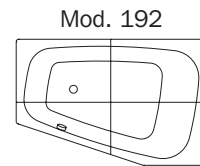

### PLAZA DUO – VIVO VARIO ECO

optional  
  
**MULTIVERSO**  
 siehe Seite 12  
 see page 12

	Modell-Nr. Model No.	190 rechts	192 links
	Dimensionen Dimensions	1800 x 1200 x 610-620 mm	1800 x 1200 x 610-620 mm
	Gewicht Weight	115 kg	115 kg
	Nutzinhalt Capacity	273 l	273 l
	Bodenbelastung Floor load	15,3 kg/cm <sup>2</sup>	15,3 kg/cm <sup>2</sup>
	Bodenbelastung Floor load	239,0 kg/m <sup>2</sup>	239,0 kg/m <sup>2</sup>
	Versandgewicht Shipping weight	170 kg	170 kg
	Versandmaße Shipping dimensions	1880 x 1320 x 920 mm	1880 x 1320 x 920 mm