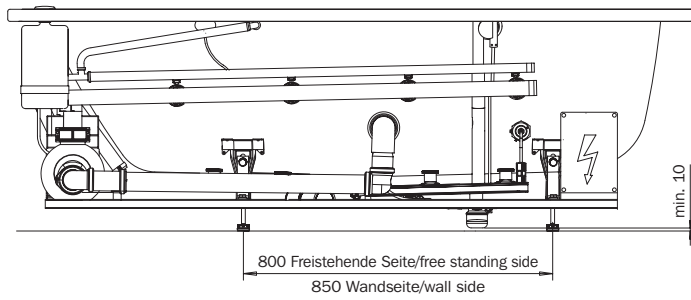

### PLAZA DUO – VIVO VARIO ECO

optional  
  
**MULTIVERSO**  
 siehe Seite 12  
 see page 12

	Modell-Nr. Model No.	190 rechts	192 links
	Dimensionen Dimensions	1800 x 1200 x 610-620 mm	1800 x 1200 x 610-620 mm
	Gewicht Weight	115 kg	115 kg
	Nutzinhalt Capacity	273 l	273 l
	Bodenbelastung Floor load	15,3 kg/cm <sup>2</sup>	15,3 kg/cm <sup>2</sup>
	Bodenbelastung Floor load	239,0 kg/m <sup>2</sup>	239,0 kg/m <sup>2</sup>
	Versandgewicht Shipping weight	170 kg	170 kg
	Versandmaße Shipping dimensions	1880 x 1320 x 920 mm	1880 x 1320 x 920 mm