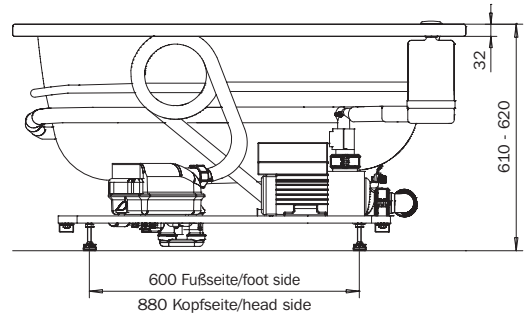

### PLAZA DUO – VIVO VARIO ECO

optional  
  
**MULTIVERSO**  
 siehe Seite 12  
 see page 12

	Modell-Nr. Model No.	190 rechts	192 links
	Dimensionen Dimensions	1800 x 1200 x 610-620 mm	1800 x 1200 x 610-620 mm
	Gewicht Weight	115 kg	115 kg
	Nutzinhalt Capacity	273 l	273 l
	Bodenbelastung Floor load	15,3 kg/cm <sup>2</sup>	15,3 kg/cm <sup>2</sup>
	Bodenbelastung Floor load	239,0 kg/m <sup>2</sup>	239,0 kg/m <sup>2</sup>
	Versandgewicht Shipping weight	170 kg	170 kg
	Versandmaße Shipping dimensions	1880 x 1320 x 920 mm	1880 x 1320 x 920 mm