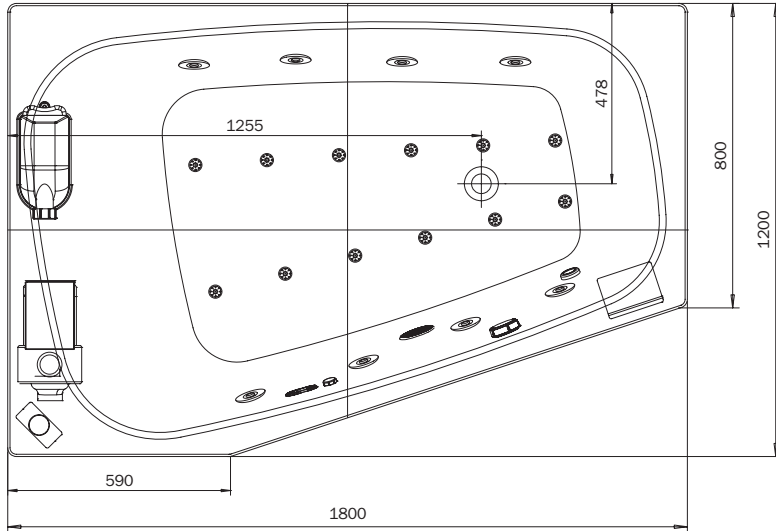

### PLAZA DUO – VIVO VARIO ECO

optional  
  
**MULTIVERSO**  
 siehe Seite 12  
 see page 12

	Modell-Nr. Model No.	190 rechts	192 links
	Dimensionen Dimensions	1800 x 1200 x 610-620 mm	1800 x 1200 x 610-620 mm
	Gewicht Weight	115 kg	115 kg
	Nutzinhalt Capacity	273 l	273 l
	Bodenbelastung Floor load	15,3 kg/cm <sup>2</sup>	15,3 kg/cm <sup>2</sup>
	Bodenbelastung Floor load	239,0 kg/m <sup>2</sup>	239,0 kg/m <sup>2</sup>
	Versandgewicht Shipping weight	170 kg	170 kg
	Versandmaße Shipping dimensions	1880 x 1320 x 920 mm	1880 x 1320 x 920 mm

- D
- GB
- F
- I
- E
- PRC

**Wannenmodelle  
 Bathtub models**