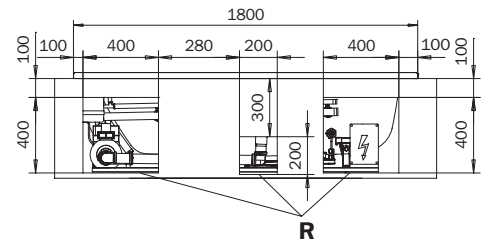

### PLAZA DUO – VIVO VARIO ECO

optional  
  
**MULTIVERSO**  
 siehe Seite 12  
 see page 12

	Modell-Nr. Model No.	190 rechts	192 links
	Dimensionen Dimensions	1800 x 1200 x 610-620 mm	1800 x 1200 x 610-620 mm
	Gewicht Weight	115 kg	115 kg
	Nutzinhalt Capacity	273 l	273 l
	Bodenbelastung Floor load	15,3 kg/cm <sup>2</sup>	15,3 kg/cm <sup>2</sup>
	Bodenbelastung Floor load	239,0 kg/m <sup>2</sup>	239,0 kg/m <sup>2</sup>
	Versandgewicht Shipping weight	170 kg	170 kg
	Versandmaße Shipping dimensions	1880 x 1320 x 920 mm	1880 x 1320 x 920 mm