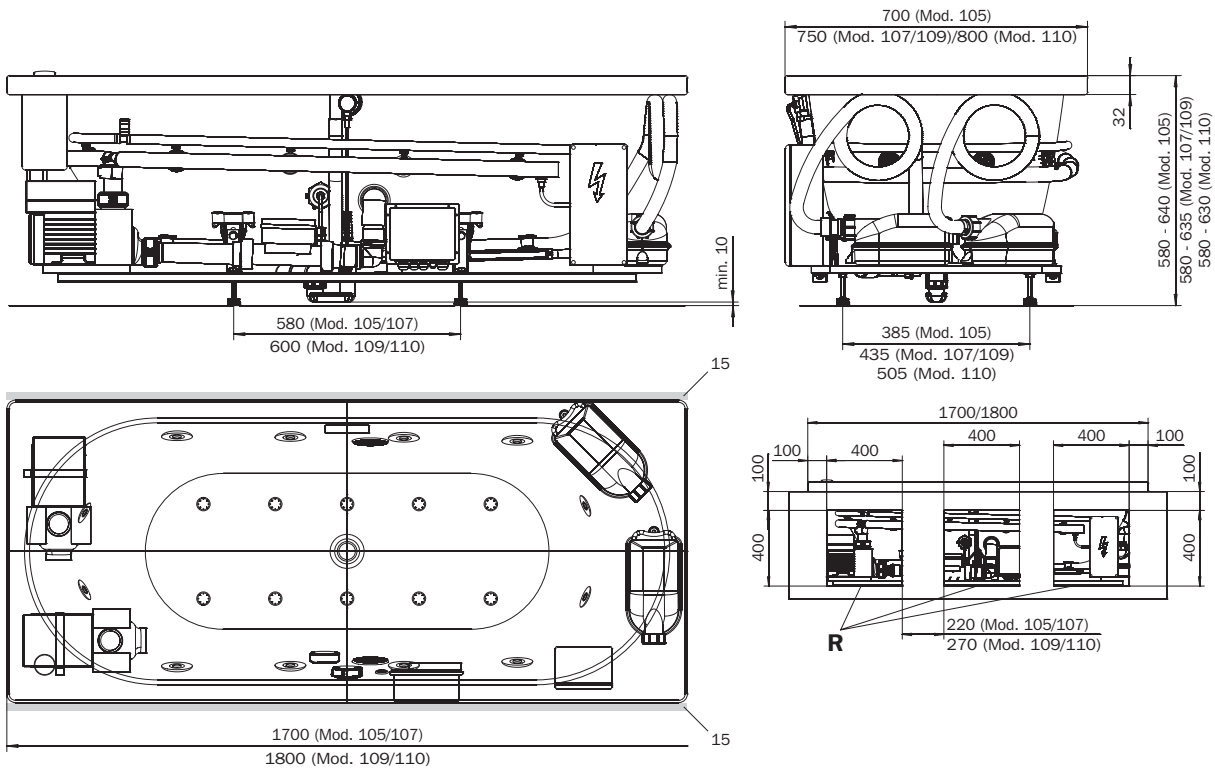

CLASSIC DUO – VIVO VARIO PLUS

optional
Überstände der Systemkomponenten möglich
MULTIVERSO empfohlen
Projections of system components possible
MULTIVERSO recommended
MULTIVERSO
siehe Seite 12
see page 12

	Modell-Nr. Model No.	105	107	109	110
	Dimensionen Dimensions	1700 x 700 x 580-640 mm	1700 x 750 x 580-635 mm	1800 x 750 x 580-635 mm	1800 x 800 x 580-630 mm
	Gewicht Weight	108 kg	109 kg	112 kg	114 kg
	Nutzhalt Capacity	110 l	122 l	143 l	158 l
	Bodenbelastung Floor load	9,6 kg/cm²	10,0 kg/cm²	10,8 kg/cm²	11,4 kg/cm²
	Bodenbelastung Floor load	242,0 kg/cm²	236,1 kg/cm²	240,7 kg/cm²	237,5 kg/cm²
	Versandgewicht Shipping weight	158 kg	159 kg	162 kg	164 kg
	Versandmaße Shipping dimensions	1880 x 950 x 920 mm	1880 x 950 x 920 mm	1880 x 950 x 920 mm	1880 x 950 x 920 mm

Fertigungstechnische Änderungen und Toleranzen vorbehalten. / Subject to technical alterations and tolerances.
Beachten Sie die technische Hinweise (siehe Seite 14 ff.). / Please observe the technical notes (see pages 14 et seq.).

- D
- GB
- F
- I
- E
- PRC

Wannenmodelle
Bathtub models